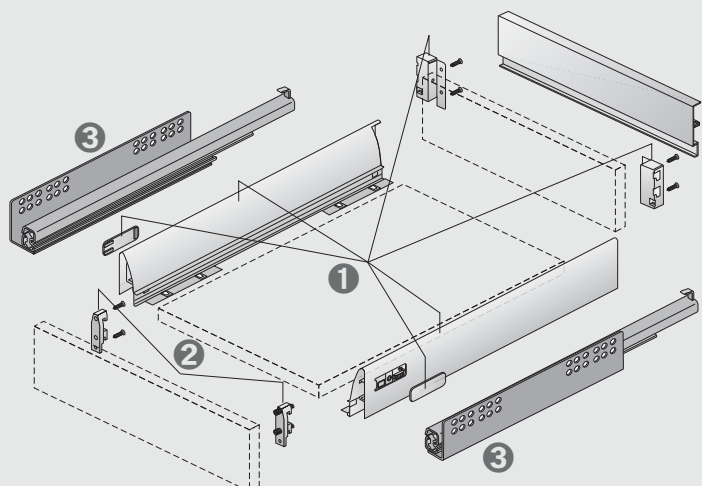

Výhodná nabídka
platí do vyčerpání zásob

Výhodné balení

18 zásuvek InnoTech s plnovýsuvy
Quadro V6 Silent System za výjimečnou cenu

Technik für Möbel

Hettich

Výhodná nabídka
platí do vyčerpání zásob

Zásuvky **InnoTech** ocelové stříbrné
a plnovýsuvy **Quadro V6 Silent System**
nosnost 30 kg

- Rychlé nasazení a vyjmutí zásuvky
- Jednoduchá příprava dna
- Beznárad'ová montáž a demontáž
- Snadné seřízení čela zásuvky
- Perfektní chod na plnovýsuvech **Quadro V6** s tlumením **Silent System**

Sada obj. č. 910 509 000 obsahuje díly pro 18 zásuvek:

- | | |
|---|---|
| ① | 18 x InnoTech bok v. 70 mm levý, jmenovitá délka 470 mm 18 x InnoTech bok v. 70 mm pravý, jmenovitá délka 470 mm 18 x přichytka zad levá 18 x přichytka zad pravá 36 x krytka plastová šedá s logem Hettich |
| ② | 36 x přichytka čela plastová k našroubování |
| ③ | 18 x plnovýsuv Quadro V6/470 EB10,5 Silent System levý 18 x plnovýsuv Quadro V6/470 EB10,5 Silent System pravý |

Zvýhodněná cena sady:
8 999,- Kč (bez DPH)

Ze zvýhodněné ceny sady se neposkytují další slevy.

Technické informace (vrtání otvorů pro Quadro, vrtání pro přichytku čela, rozměry přířezů pro dno a záda) najdete v katalogu Technika pro nábytek na str. 5.2.23.